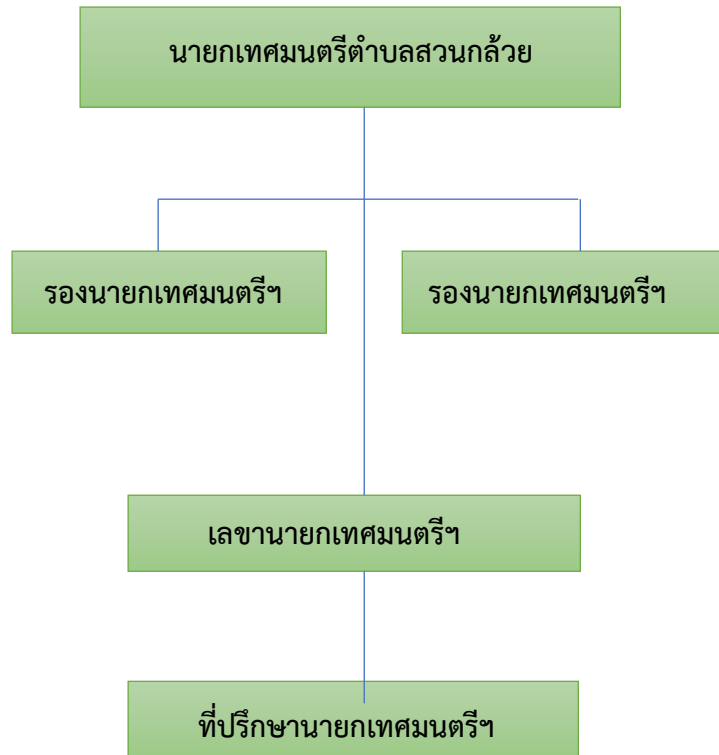

# โครงสร้างองค์กร

# โครงสร้างเทศบาลตำบลสวนกล้วยฝ่ายการเมือง

## โครงสร้างสำนักปลัด