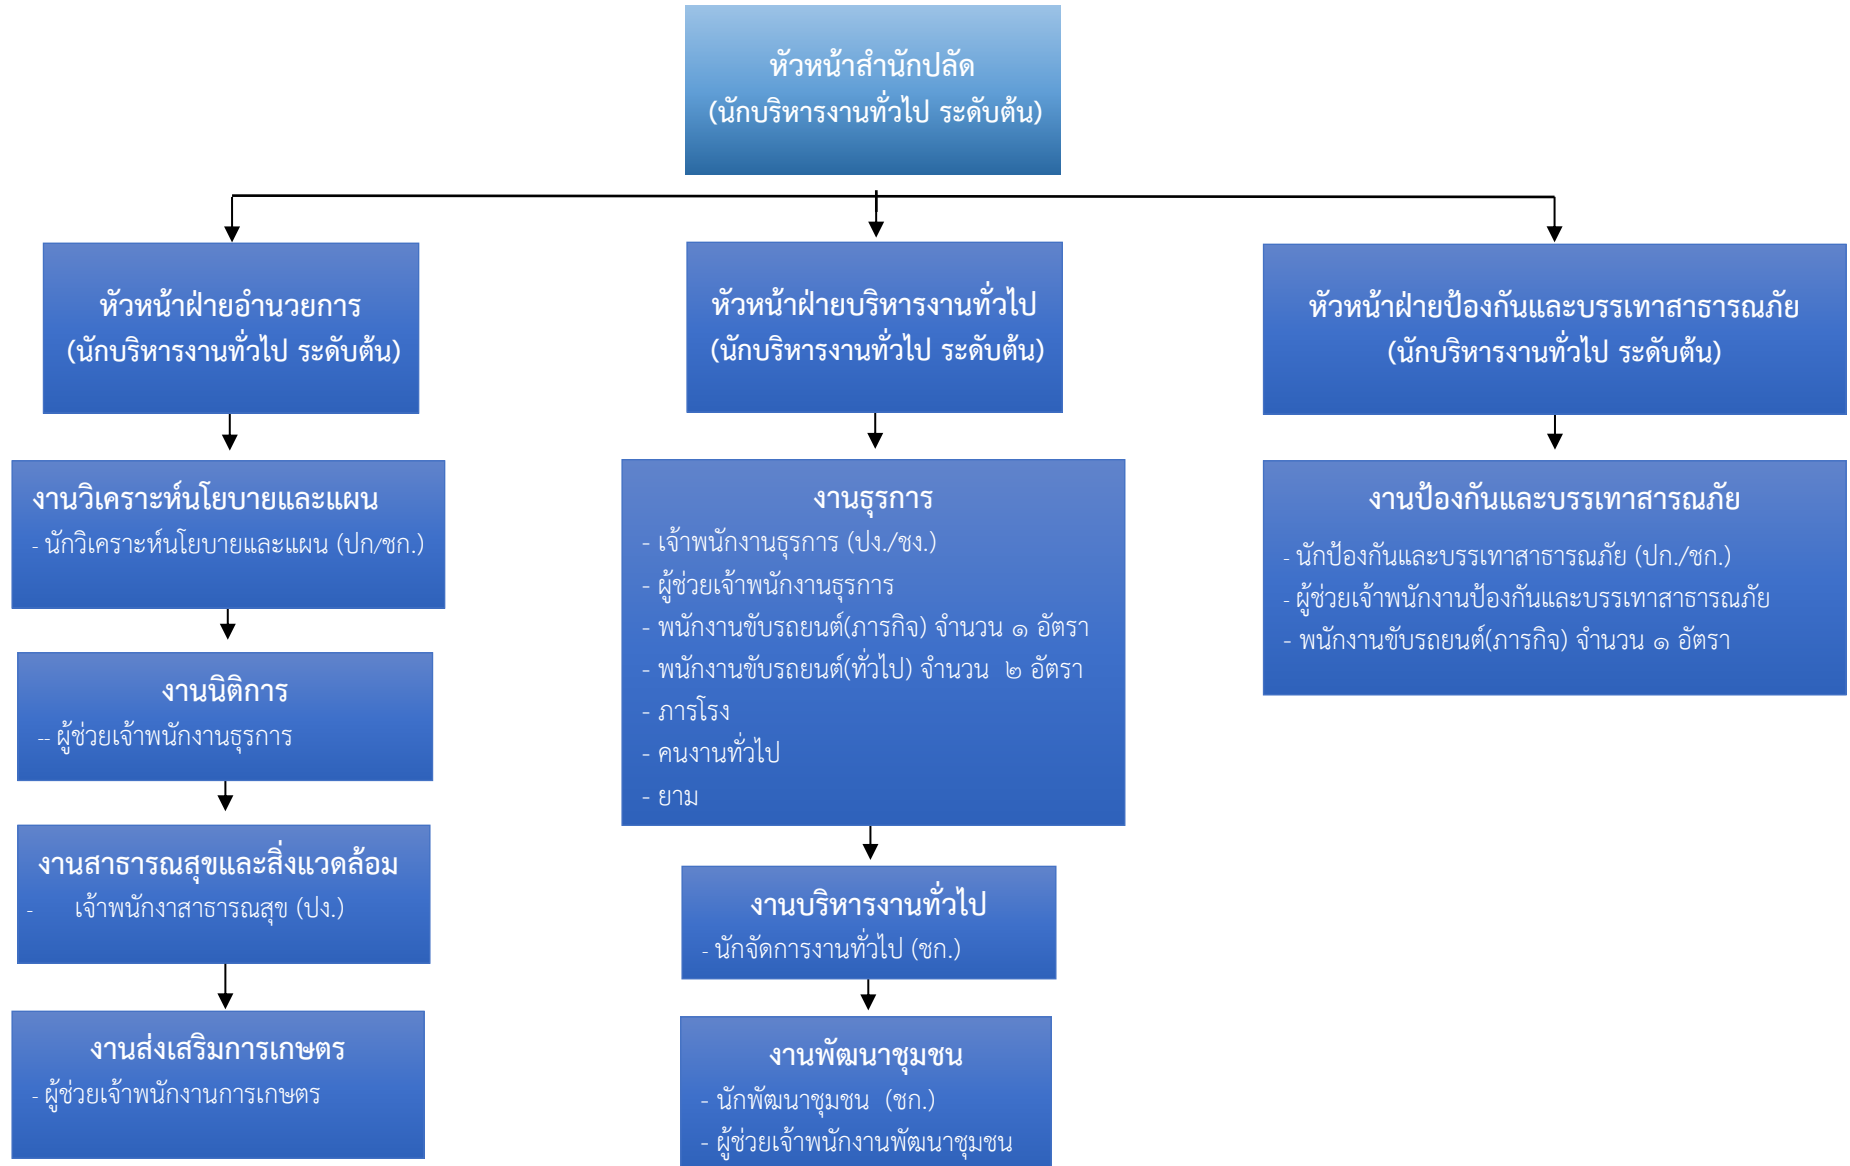

# โครงสร้างองค์กร

# โครงสร้างเทศบาลตำบลสวนกล้วยฝ่ายการเมือง

## โครงสร้างองค์กร

## โครงสร้างหน่วยตรวจสอบภายใน